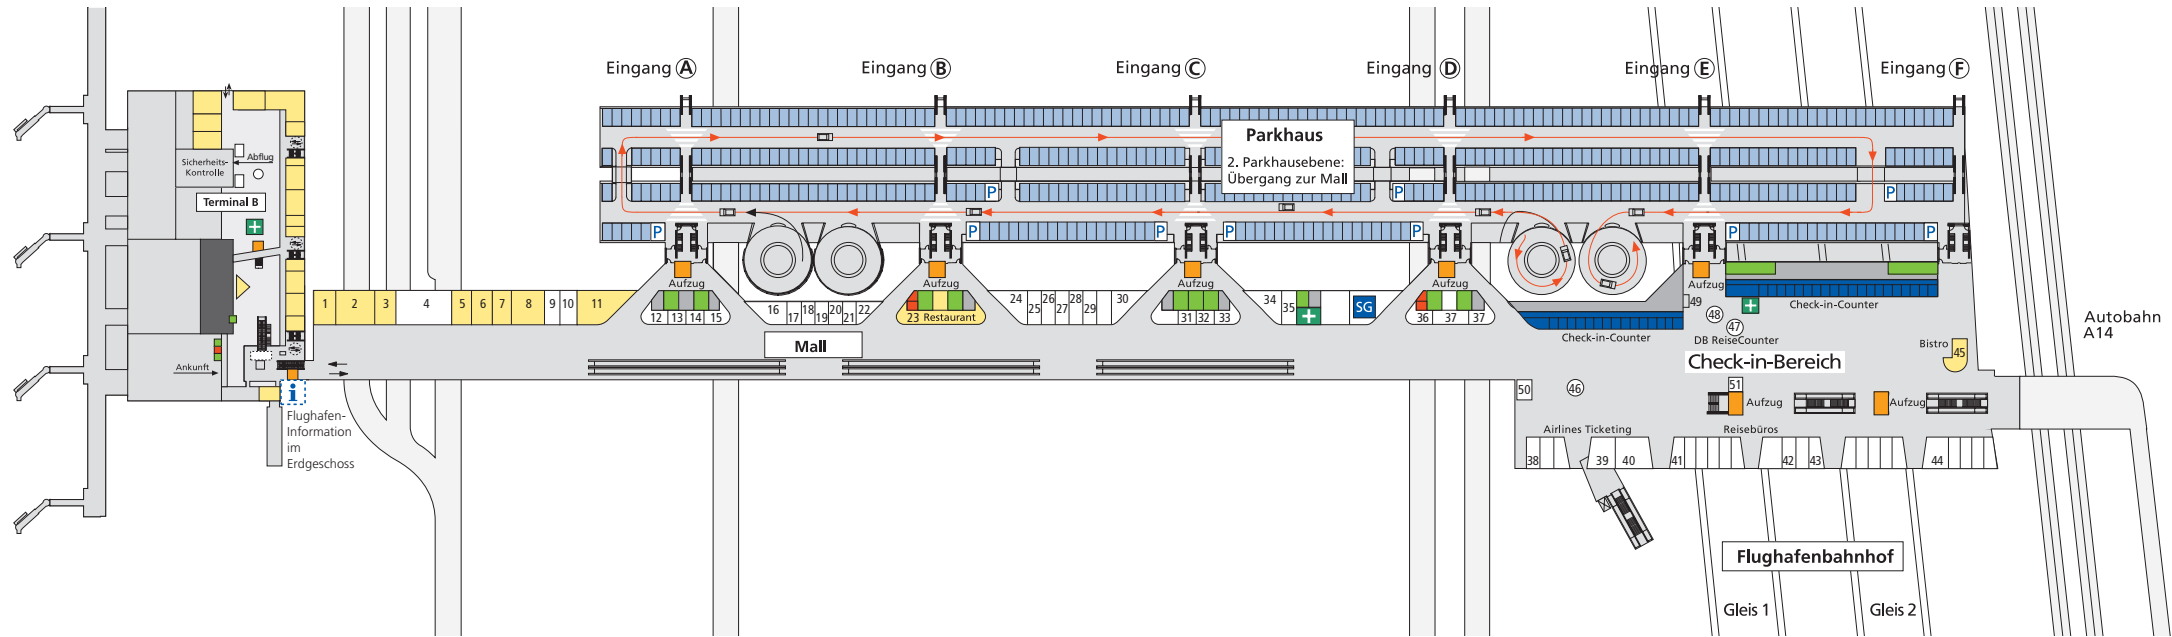

Übersichtsplan Zentralterminal Flughafen Leipzig/Halle

Mall

- | | |
|---|---|
| 1 Ausstellung „Artenschutz“ | 18 5 vor Flug |
| 2 Ausstellungsraum | 19 Holiday Dreams am Flughafen Leipzig/Halle |
| 3 Büroraum | 20 Happy Holidays Reisebüro |
| 4 Polster & Pohl-Lounge | 21 Lastminutedirekt Reisebüro |
| 5 Flughafen-Ausstellung | 22 My Travel Company |
| 6 Fördertechnik-Ausstellung | 23 Restaurant „Iljuschin 18“ |
| 7 Eckert's Convenience | 24 L'TUR |
| 8 Ausstellung Kirche | 25 air marin Reisebüro |
| 9 Reisebüro Kober | 26 discount travel / TUI Leisure Airport Sales GmbH |
| 10 alltours Reisecenter
Filiale bye bye | 27 alltours Reisecenter |
| 11 Boutique Christel D.
Styleguide Shoes & Fashion | 28 FlyCent GmbH |
| 12 Reiseland Frömmigen GbR | 29 Lastminute-Express.de |
| 13 TUI TravelStar
am Flughafen Leipzig/Halle | 30 TUI Vertrieb&Service GmbH |
| 14 Last Minute Discount Flugreisen
powered by Top Tours Ltd. | 31 M-Tour Reisen GmbH |
| 15 Bucher Reisen Leipzig/
Thomas Cook Reisebüro | 32 ATD Flugreisen GmbH |
| 16 Lastminute-pur.de | 33 MAXHOLIDAY |
| 17 Reisebüro Bachmann | 34 sonnenklar.TV |
| | 35 S&Ö Tours GmbH |
| | 36 Neckermann Reisebüro |
| | 37 Thomas Cook & Neckermann Service |

Check-in-Bereich

- | |
|---|
| 38 Johanniter-Unfall-Hilfe e.V. |
| 39 Lufthansa-Ticketing |
| 40 Air-Berlin-Ticketing |
| 41 REWE-Touristik
Flughafenservice GmbH |
| 42 alltours-Fluggastbetreuung |
| 43 AHS-Ticket-Service |
| 44 Besucher-Service |
| 45 Bistro „JU 52“ |
| 46 Quick-Check-in-Automaten
(Lufthansa, Austrian Airlines) |
| 47 DB ReiseCounter |
| 48 Bankautomat Sparkasse/
Fahrkartenautomat |
| 49 Fotoautomat |
| 50 Flight-Bag-Automat |
| 51 Bagwrapping-Service |

- Handel/Gastronomie/Service
- Airlines, Reiseveranstalter, Reisebüros, Abfertigungsgesellschaften, Service
- WC, Mutter + Kind
- Parken
- P Behinderten-Parkplätze
- Behinderten-WC
- + Defibrillator/Erste Hilfe
- Aufzüge
- SG Sperrgepäckschalter